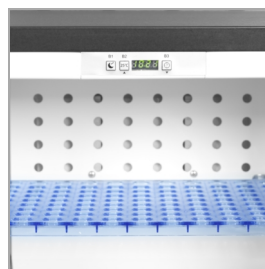

Dimensioner

Externa mått (BxDxH)	mm	402 x 440 x 510
Invändiga mått (BxDxH)	mm	310 x 207 x 397
Förpackningsmått (BxDxH)	mm	450 x 475 x 550
40 fot containerlast	delar	375

Display med en knapp för varje funktion