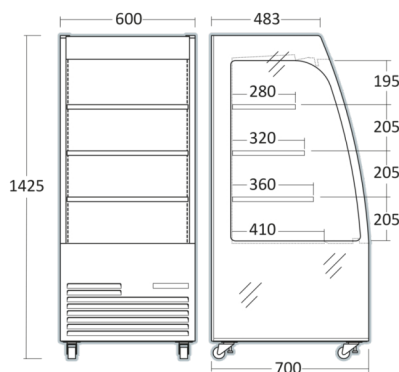

Mättningsritning

- 3 justerbara hyllplan med möjlighet till lutning - Prislappar inkl.
- Energivänlig LED-belysning på toppen och under varje hylla
- Digital styrenhet med ljusströmbrytare
- Automatisk avfrostning
- 4 länkhjul, 4 justerbara fötter
- Helglasade sidor ger utmärkt produktsynlighet
- Utmärkt för varumärkesprofilering
- Nattridå