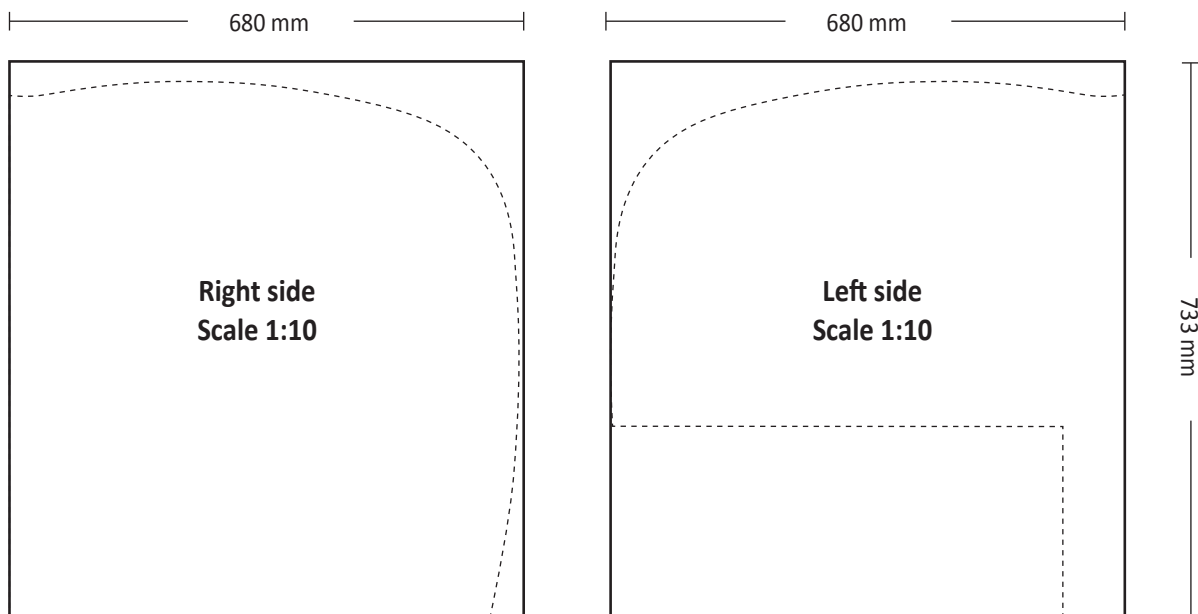

Sticker dimensions for:

SIC12WBL

Filespecifications:

Print ready PDF file made in scale 1:1.

Min. 100 dpi.

Incl.: 10 mm bleed and cropmarks

scandomestic

8600 Silkeborg . Denmark . Tel.: 0045 7242 5571 . www.scandomestic.dk